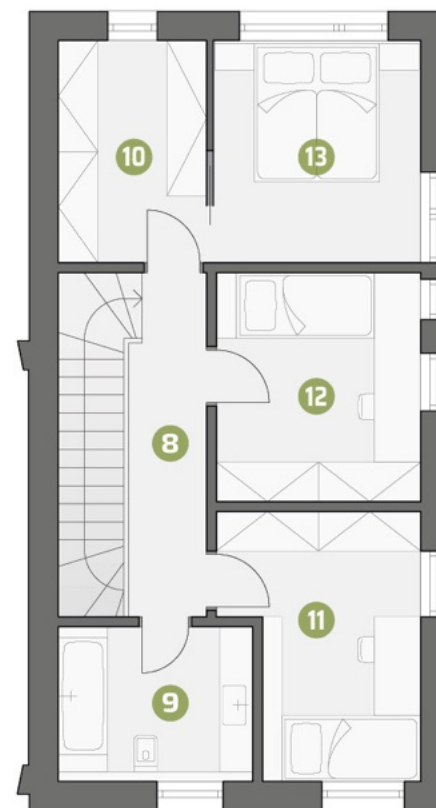

4+kk
Dispozice

117,31 m²
Užitná plocha

124 m²
Plocha zahrady

2
Parkovací stání

1. NP

1	Zádveří	6,47 m ²
2	Technická místnost	6,20 m ²
3	Chodba	3,87 m ²
4	Koupelna	4,13 m ²
5	Komora	4,22 m ²
6	Obývací pok. s kuchyní	33,87 m ²
7	Terasa	12,00 m ²

2. NP

8	Chodba vč. schodiště	11,76 m ²
9	Koupelna	6,93 m ²
10	Šatna	7,50 m ²
11	Pokoj	10,96 m ²
12	Pokoj	10,77 m ²
13	Pokoj	10,63 m ²

1. NP

2. NP

Zobrazené vybavení nábytkem, vestavěné skříně, kuchyňská linka včetně spotřebičů a pračky nejsou součástí dodávky domu a jsou pouze ilustrační. Veškeré informace publikované v tomto dokumentu jsou nezávazné, mají pouze ilustrační charakter pro marketingové účely a nelze je vykládat jako nabídku na uzavření smlouvy a ani se jich nelze dovolávat.