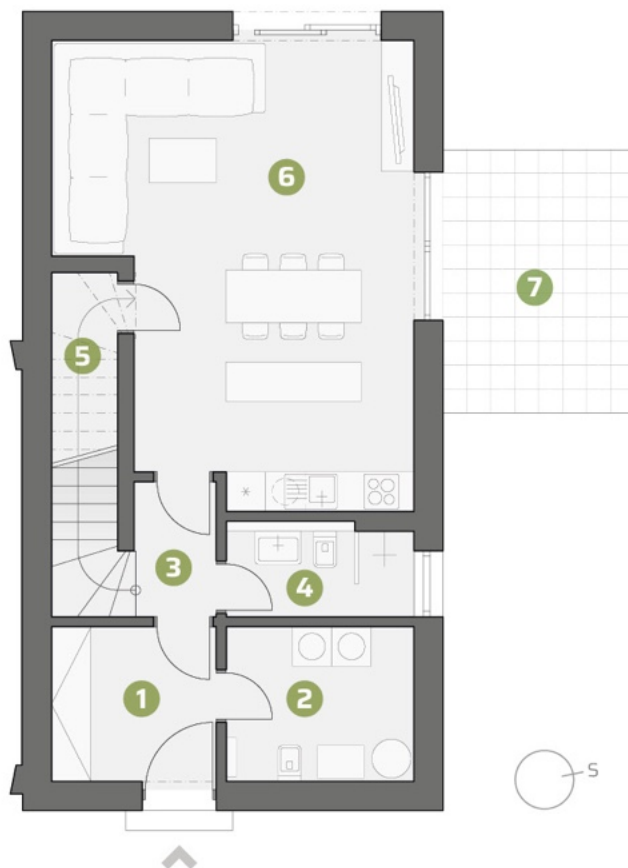

4+kk
Dispozice

117,31 m²
Užitná plocha

124 m²
Plocha zahrady

2
Parkovací stání

1. NP

1	Zádveří	6,47 m ²
2	Technická místnost	6,20 m ²
3	Chodba	3,87 m ²
4	Koupelna	4,13 m ²
5	Komora	4,22 m ²
6	Obývací pok. s kuchyní	33,87 m ²
7	Terasa	12,00 m ²

2. NP

8	Chodba vč. schodiště	11,76 m ²
9	Koupelna	6,93 m ²
10	Šatna	7,50 m ²
11	Pokoj	10,96 m ²
12	Pokoj	10,77 m ²
13	Pokoj	10,63 m ²

1. NP

2. NP

Zobrazené vybavení nábytkem, vestavěné skříně, kuchyňská linka včetně spotřebičů a pračky nejsou součástí dodávky domu a jsou pouze ilustrační. Veškeré informace publikované v tomto dokumentu jsou nezávazné, mají pouze ilustrační charakter pro marketingové účely a nelze je vykládat jako nabídku na uzavření smlouvy a ani se jich nelze dovolávat.