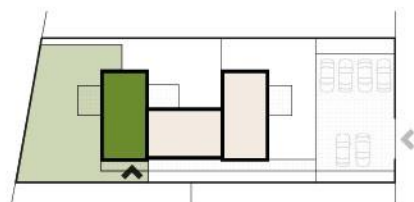

BYT A

4+kk

Dispozice

117,31 m²

Užitná plocha

201 m²

Plocha zahrady

2

Parkovací stání

1. NP

1	Zádveří	6,47 m ²
2	Technická místnost	6,20 m ²
3	Chodba	3,87 m ²
4	Koupelna	4,13 m ²
5	Komora	4,22 m ²
6	Obývací pok. s kuchyní	33,87 m ²
7	Terasa	12,00 m ²

2. NP

8	Chodba vč. schodiště	11,76 m ²
9	Koupelna	6,93 m ²
10	Šatna	7,50 m ²
11	Pokoj	10,96 m ²
12	Pokoj	10,77 m ²
13	Pokoj	10,63 m ²