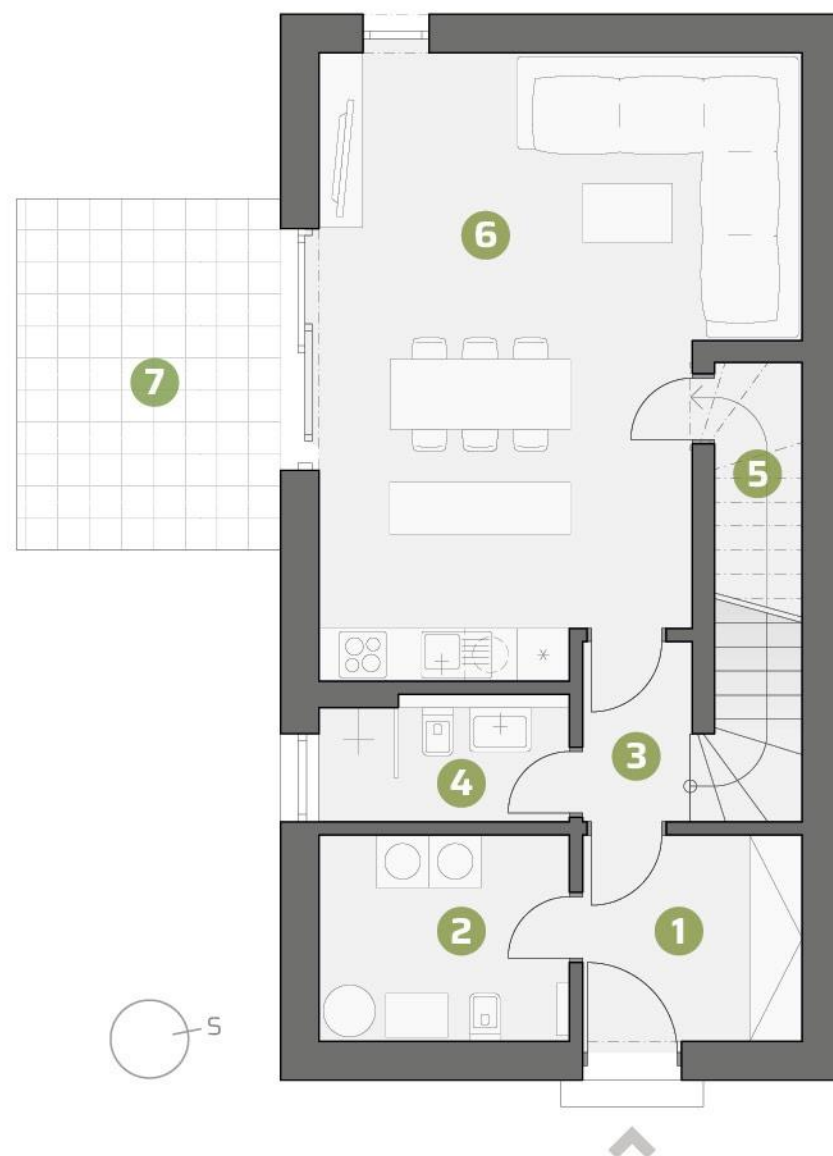

BYT A

4+kk

Dispozice

117,31 m²

Užitná plocha

201 m²

Plocha zahrady

2

Parkovací stání

1. NP

1	Zádveří	6,47 m²
2	Technická místnost	6,20 m²
3	Chodba	3,87 m²
4	Koupelna	4,13 m²
5	Komora	4,22 m²
6	Obývací pok. s kuchyní	33,87 m²
7	Terasa	12,00 m²

2. NP

8	Chodba vč. schodiště	11,76 m²
9	Koupelna	6,93 m²
10	Šatna	7,50 m²
11	Pokoj	10,96 m²
12	Pokoj	10,77 m²
13	Pokoj	10,63 m²

1. NP

2. NP

Zobrazené vybavení nábytkem, vestavěné skříně, kuchyňská linka včetně spotřebičů a pračky nejsou součástí dodávky domu a jsou pouze ilustrační. Veškeré informace publikované v tomto dokumentu jsou nezávazné, mají pouze ilustrační charakter pro marketingové účely a nelze je vykládat jako nabídku na uzavření smlouvy a ani se jich nelze dovolávat.