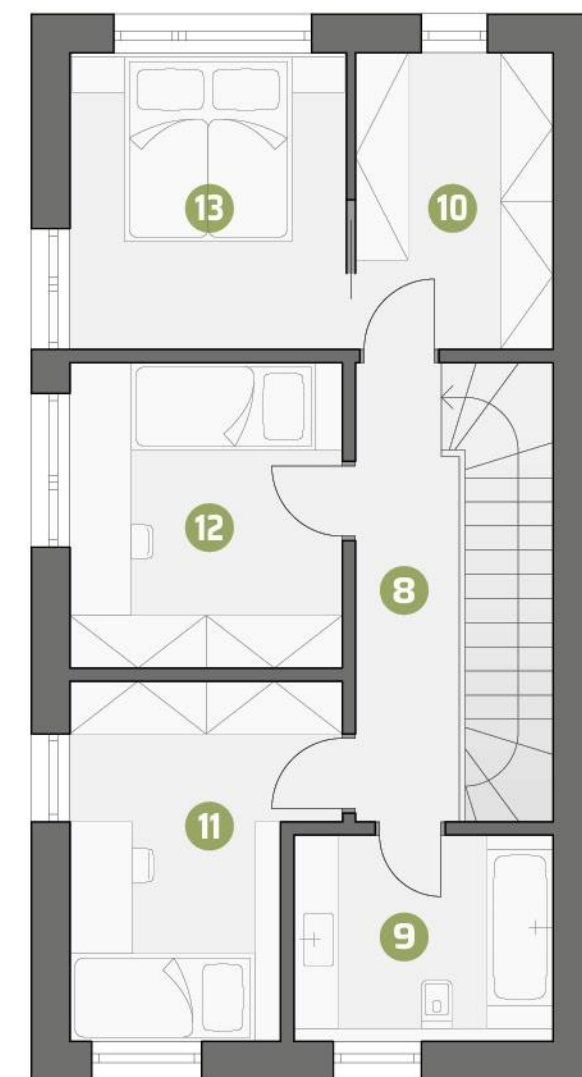

BYT A

4+kk

Dispozice

117,31 m²

Užitná plocha

201 m²

Plocha zahrady

2

Parkovací stání

1. NP

1	Zádveří	6,47 m²
2	Technická místnost	6,20 m²
3	Chodba	3,87 m²
4	Koupelna	4,13 m²
5	Komora	4,22 m²
6	Obývací pok. s kuchyní	33,87 m²
7	Terasa	12,00 m²

2. NP

8	Chodba vč. schodiště	11,76 m²
9	Koupelna	6,93 m²
10	Šatna	7,50 m²
11	Pokoj	10,96 m²
12	Pokoj	10,77 m²
13	Pokoj	10,63 m²

1. NP

2. NP

Zobrazené vybavení nábytkem, vestavěné skříně, kuchyňská linka včetně spotřebičů a pračky nejsou součástí dodávky domu a jsou pouze ilustrační. Veškeré informace publikované v tomto dokumentu jsou nezávazné, mají pouze ilustrační charakter pro marketingové účely a nelze je vykládat jako nabídku na uzavření smlouvy a ani se jich nelze dovolávat.